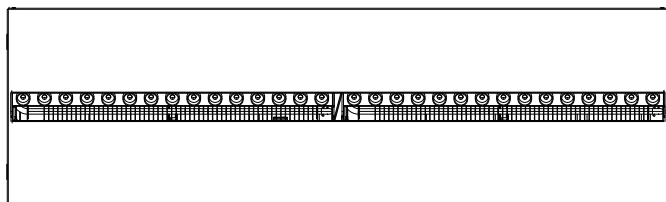

Zestaw polan do kasety 1000 retail
dostępny wyłącznie jako opcja dodatkowa

Numer katalogowy: 210661 | Kod EAN: 5011139210661 | Optimyst®

 **Dimplex**

Zastrzeżenie
Opracowaliśmy tę publikację z najwyższą starannością. Jednak informacje w tej publikacji mogą być fałszywie interpretowane i mogły zostać zmienione lub uzupełnione. Niniejsza publikacja może ulec zmianie. Glen Dimplex nie ponosi odpowiedzialności za konsekwencje działań, decyzji lub wyników opartych wyłącznie na informacjach zawartych w niniejszej publikacji.

MODEL	DIM 'A'
CAS500	508mm
CAS1000	1017mm

Przy zabudowie wszystkich kaset kominkowych niezbędne jest pozostawienie odpowiedniego kanału wentylacyjnego w celu zapewnienia urządzeniu właściwego dopływu powietrza. Więcej informacji w instrukcji obsługi.

	Cassette 1000 retail	
Ogólna specyfikacja	Efekt płomieni	Optimyst®
	Numer katalogowy	210661
	Kod EAN	5011139210661
	Model	Kaseta kominkowa
	Widok na palenisko	4-stronny
	Kolor	Czarny
	Dekoracja paleniska	Metalowe palenisko (opcjonalnie dostępny zestaw polan 1000)
Wymiary produktu	Wymiary paleniska (szer. x wys.)	99 x 20 cm
	Wymiary zewnętrzne (szer. x wys. x gł.)	101 x 30 x 20 cm
Szczegółowa specyfikacja	Funkcja grzewcza	Nie
	Termostat	Nie
	Pilot zdalnego sterowania	Tak
	Dodatkowe sterowanie manualne	Tak
	Podświetlenie	LED
	Efekty dźwiękowe	Tak
	Efekty kolorystyczne	Nie
Pobór energii	Grzanie, moc w trybie 1	–
	Grzanie, moc w trybie 2	–
	Zużycie energii przez efekty optyczne	450 W
	Maks. zużycie energii	450 W
Zasilanie	Napięcie / częstotliwość	230 V/50 Hz
Informacje dodatkowe	Masa produktu	17,5 kg
	Długość kabla zasilającego	1,5 m
	Gwarancja	2 lata