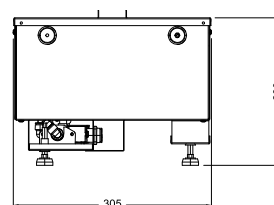

Zestaw polan do kasety 1000 retail
dostępny wyłącznie jako opcja dodatkowa

Numer katalogowy: 210661 | Kod EAN: 5011139210661 | Optimyst®

 **Dimplex**

Zastrzeżenie
Opracowaliśmy tę publikację z najwyższą starannością. Jednak informacje w tej publikacji mogą być fałszywie interpretowane i mogły zostać zmienione lub uzupełnione. Niniejsza publikacja może ulec zmianie. Glen Dimplex nie ponosi odpowiedzialności za konsekwencje działań, decyzji lub wyników opartych wyłącznie na informacjach zawartych w niniejszej publikacji.

MODEL	DIM 'A'
CAS500	508mm
CAS1000	1017mm

Przy zabudowie wszystkich kaset kominkowych niezbędne jest pozostawienie odpowiedniego kanału wentylacyjnego w celu zapewnienia urządzeniu właściwego dopływu powietrza. Więcej informacji w instrukcji obsługi.

	Cassette 1000 retail	
Ogólna specyfikacja	Efekt płomieni	Optimyst®
	Numer katalogowy	210661
	Kod EAN	5011139210661
	Model	Kaseta kominkowa
	Widok na palenisko	4-stronny
	Kolor	Czarny
	Dekoracja paleniska	Metalowe palenisko (opcjonalnie dostępny zestaw polan 1000)
Wymiary produktu	Wymiary paleniska (szer. x wys.)	99 x 20 cm
	Wymiary zewnętrzne (szer. x wys. x gł.)	101 x 30 x 20 cm
Szczegółowa specyfikacja	Funkcja grzewcza	Nie
	Termostat	Nie
	Pilot zdalnego sterowania	Tak
	Dodatkowe sterowanie manualne	Tak
	Podświetlenie	LED
	Efekty dźwiękowe	Tak
	Efekty kolorystyczne	Nie
Pobór energii	Grzanie, moc w trybie 1	–
	Grzanie, moc w trybie 2	–
	Zużycie energii przez efekty optyczne	450 W
	Maks. zużycie energii	450 W
Zasilanie	Napięcie / częstotliwość	230 V/50 Hz
Informacje dodatkowe	Masa produktu	17,5 kg
	Długość kabla zasilającego	1,5 m
	Gwarancja	2 lata