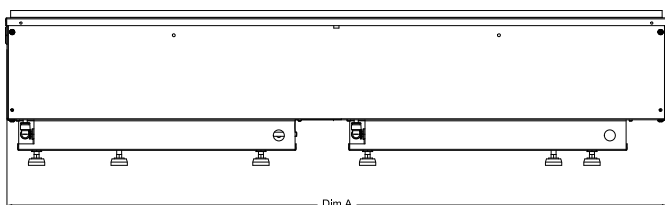

Zestaw polan do kasety 1000 retail
dostępny wyłącznie jako opcja dodatkowa

Numer katalogowy: 210661 | Kod EAN: 5011139210661 | Optimyst®

 **Dimplex**

Zastrzeżenie
Opracowaliśmy tę publikację z najwyższą starannością. Jednak informacje w tej publikacji mogą być fałszywie interpretowane i mogły zostać zmienione lub uzupełnione. Niniejsza publikacja może ulec zmianie. Glen Dimplex nie ponosi odpowiedzialności za konsekwencje działań, decyzji lub wyników opartych wyłącznie na informacjach zawartych w niniejszej publikacji.

MODEL	DIM 'A'
CAS500	508mm
CAS1000	1017mm

Przy zabudowie wszystkich kaset kominkowych niezbędne jest pozostawienie odpowiedniego kanału wentylacyjnego w celu zapewnienia urządzeniu właściwego dopływu powietrza. Więcej informacji w instrukcji obsługi.

	Cassette 1000 retail	
Ogólna specyfikacja	Efekt płomieni	Optimyst®
	Numer katalogowy	210661
	Kod EAN	5011139210661
	Model	Kaseta kominkowa
	Widok na palenisko	4-stronny
	Kolor	Czarny
	Dekoracja paleniska	Metalowe palenisko (opcjonalnie dostępny zestaw polan 1000)
Wymiary produktu	Wymiary paleniska (szer. x wys.)	99 x 20 cm
	Wymiary zewnętrzne (szer. x wys. x gł.)	101 x 30 x 20 cm
Szczegółowa specyfikacja	Funkcja grzewcza	Nie
	Termostat	Nie
	Pilot zdalnego sterowania	Tak
	Dodatkowe sterowanie manualne	Tak
	Podświetlenie	LED
	Efekty dźwiękowe	Tak
	Efekty kolorystyczne	Nie
Pobór energii	Grzanie, moc w trybie 1	–
	Grzanie, moc w trybie 2	–
	Zużycie energii przez efekty optyczne	450 W
	Maks. zużycie energii	450 W
Zasilanie	Napięcie / częstotliwość	230 V/50 Hz
Informacje dodatkowe	Masa produktu	17,5 kg
	Długość kabla zasilającego	1,5 m
	Gwarancja	2 lata