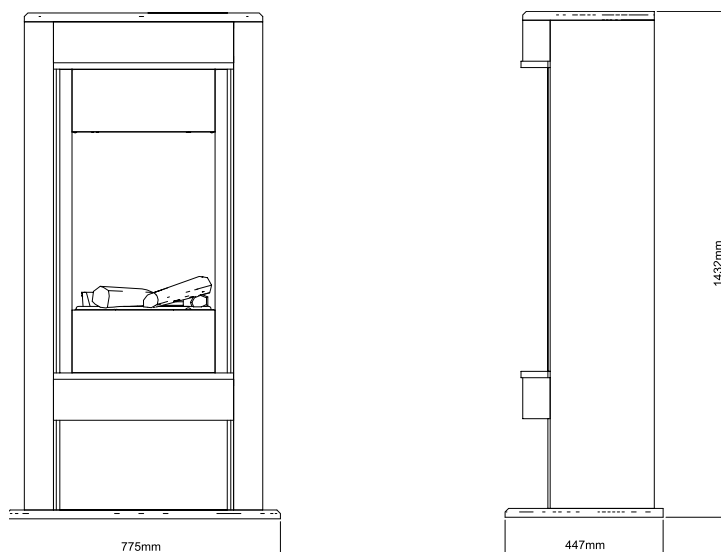

Verdi White	Verdi Black	
Ogólna specyfikacja	Efekt płomienia	Optimyst®	Optimyst®
	Nr katalogowy	206275	SET013
	Kod EAN	5011139206275	8716412222191
	Model	Freestanding	Freestanding
	Widok na palenisko	1-stronny	1-stronny
	Kolor	Biały	Czarny
	Dekoracja paleniska	Polana	Polana
Wymiary produktu	Wymiary paleniska (szer. x wys.) [cm]	40x50	40x50
	Wymiary zewnętrzne (szer. x wys. x gł.) [cm]	77,5x143,2x44,7	77,5x143,2x44,7
Szczegółowa specyfikacja	Funkcja grzewcza	Tak	Tak
	Termostat	Tak	Tak
	Pilot zdalnego sterowania	Tak	Tak
	Dodatkowe sterowanie manualne	Tak	Tak
	Podświetlenie	Halogenowe	Halogenowe
	Efekty dźwiękowe	Nie	Nie
	Efekty kolorystyczne	Nie	Nie
Pobór energii	Grzanie, moc w trybie 1	1000W	1000W
	Grzanie, moc w trybie 2	2000W	2000W
	Zużycie energii przez efekty optyczne	200W	200W
	Maks. zużycie energii	2000W	2000W
Zasilanie	Napięcie / częstotliwość	230V/50Hz	230V/50Hz
Informacje dodatkowe	Masa produktu [kg]	66	66
	Długość kabla zasilającego	1,5 m	1,5 m
	Gwarancja	2 lata	2 lata

Zastrzeżenie

Opracowaliśmy tę publikację z najwyższą starannością. Jednak informacje w tej publikacji mogą być fałszywie interpretowane i mogły zostać zmienione lub uzupełnione. Niniejsza publikacja może ulec zmianie. Glen Dimplex nie ponosi odpowiedzialności za konsekwencje działań, decyzji lub wyników opartych wyłącznie na informacjach zawartych w niniejszej publikacji.