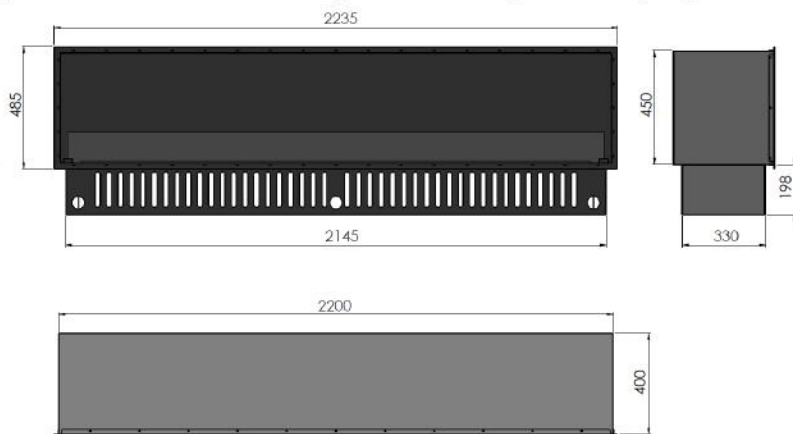

DIMENSIONS/ WYMIARY CAŁKOWITE :800-2200mm x 450(648mm) x 400mm

Type - For recessed installation Typ - do zabudowy w otworze/wnęce.

INVAPPO INSIDE 2200 MULTICOLOR

The Invapo fireplace combines water vapor with modern LED lighting, creating realistic flame effects without the risks associated with real fire. The flames are generated by water mist, illuminated by LED lighting in any chosen color tones./ Kominek Invapo łączy parę wodną z nowoczesnym oświetleniem LED, tworząc realistyczne efekty płomieni, bez ryzyka związanego z prawdziwym ogniem. Płomienie są generowane przez mgiełkę wodną, podświetlaną oświetleniem LED w dowolnych barwach kolorystycznych.

INCLUDED/ W ZESTAWIE:
GLASS AND GLASS HOLDERS / SZYBA Z MOCOWANIAMI
INSERT / WKŁAD

Electric power supplied via an included remote control or an easy-to-use mobile app./ ZASILANIE ELEKTRYCZNE w postaci dołączonego do zestawu pilota lub łatwej do użycia aplikacji na telefon

Manual or automatic tank filling (depending on the version)/ NAPEŁNIANIE ZBIORNIKA MANUALNE LUB AUTOMATYCZNE (W ZALEŻNOŚCI OD WERSJI)

Possible installation in drywall (K-G) and MDF/ możliwa instalacja w płycie K- G oraz w MDF

COLOR/ KOLOR STANDARDOWY - black/ czarny

WEIGHT/ WAGA - from/od 17kg