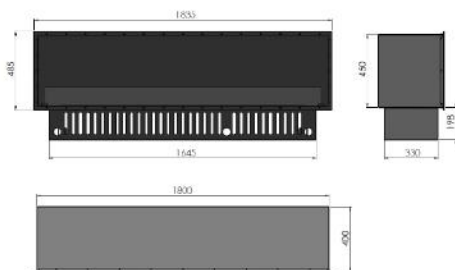

INVAPO INSIDE 1800 MULTICOLOR