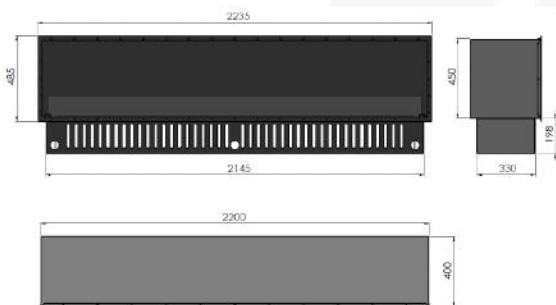

INVAPO INSIDE 2200 MULTICOLOR

The Invapo fireplace combines water vapor with modern LED lighting, creating realistic flame effects without the risks associated with real fire. The flames are generated by water mist, illuminated by LED lighting in any chosen color tones./ Kominek Invapo łączy parę wodną z nowoczesnym oświetleniem LED, tworząc realistyczne efekty płomieni, bez ryzyka związanego z prawdziwym ogniem. Płomienie są generowane przez mgiełkę wodną, podświetlaną oświetleniem LED w dowolnych barwach kolorystycznych.

INCLUDED/ W ZESTAWIE:

GLASS AND GLASS HOLDERS / SZYBA Z MOCOWANIAM

INSERT and FRAME/ WKŁAD I OBUDOWA

Electric power supplied via an included remote control

or an easy-to-use mobile app./ ZASILANIE

ELEKTRYCZNE 230 V w postaci dołączonego do

zestawu pilota lub łatwej do użycia aplikacji na telefon

Manual or automatic tank filling (depending on the

version)/ NAPEŁNIANIE ZBIORNIKA MANUALNE LUB

AUTOMATYCZNE (W ZALEŻNOŚCI OD WERSJI)

Possible installation in drywall (K-G) and MDF/ możliwa

instalacja w płycie K- G oraz w MDF

COLOR/ KOLOR STANDARDOWY - black/ czarny

WEIGHT/ WAGA - from/od 12kg