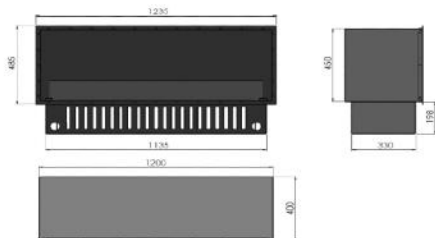

KARTA
PRODUKTOWA

Kominek parowy/ water vapor fireplace
INVAPO Inside 800-2200

DIMENSIONS/ WYMIARY CAŁKOWITE :800-2200mm x 450(648mm) x 400mm

Type - Mounted in the cav Typ - do zabudowy w otworze/wnęce.

INVAPO INSIDE 800 MULTICOLOR

instalacja w płycie K- G oraz w MDF

COLOR/ KOLOR STANDARDOWY - black/ czarny

WEIGHT/ WAGA - from/od 12kg

Magia ognia wszędzie tam, gdzie chcesz...

SPECIAL RGB
LEDS

DIMENSIONS/ WYMIARY CAŁKOWITE :800-2200mm x 450(648mm) x 400mm