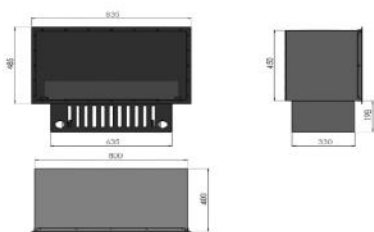

KARTA
PRODUKTOWA

Kominek parowy/ water vapor fireplace
INVAPO Inside 800-2200

DIMENSIONS/ WYMIARY CAŁKOWITE :800-2200mm x 450(648mm) x 400mm

Type - Mounted in the cav Typ - do zabudowy w otworze/wnęce.

INVAPO INSIDE 800 MULTICOLOR

instalacja w płycie K- G oraz w MDF

COLOR/ KOLOR STANDARDOWY - black/ czarny

WEIGHT/ WAGA - from/od 12kg

Magia ognia wszędzie tam, gdzie chcesz...

SPECIAL RGB
LEDS

DIMENSIONS/ WYMIARY CAŁKOWITE :800-2200mm x 450(648mm) x 400mm