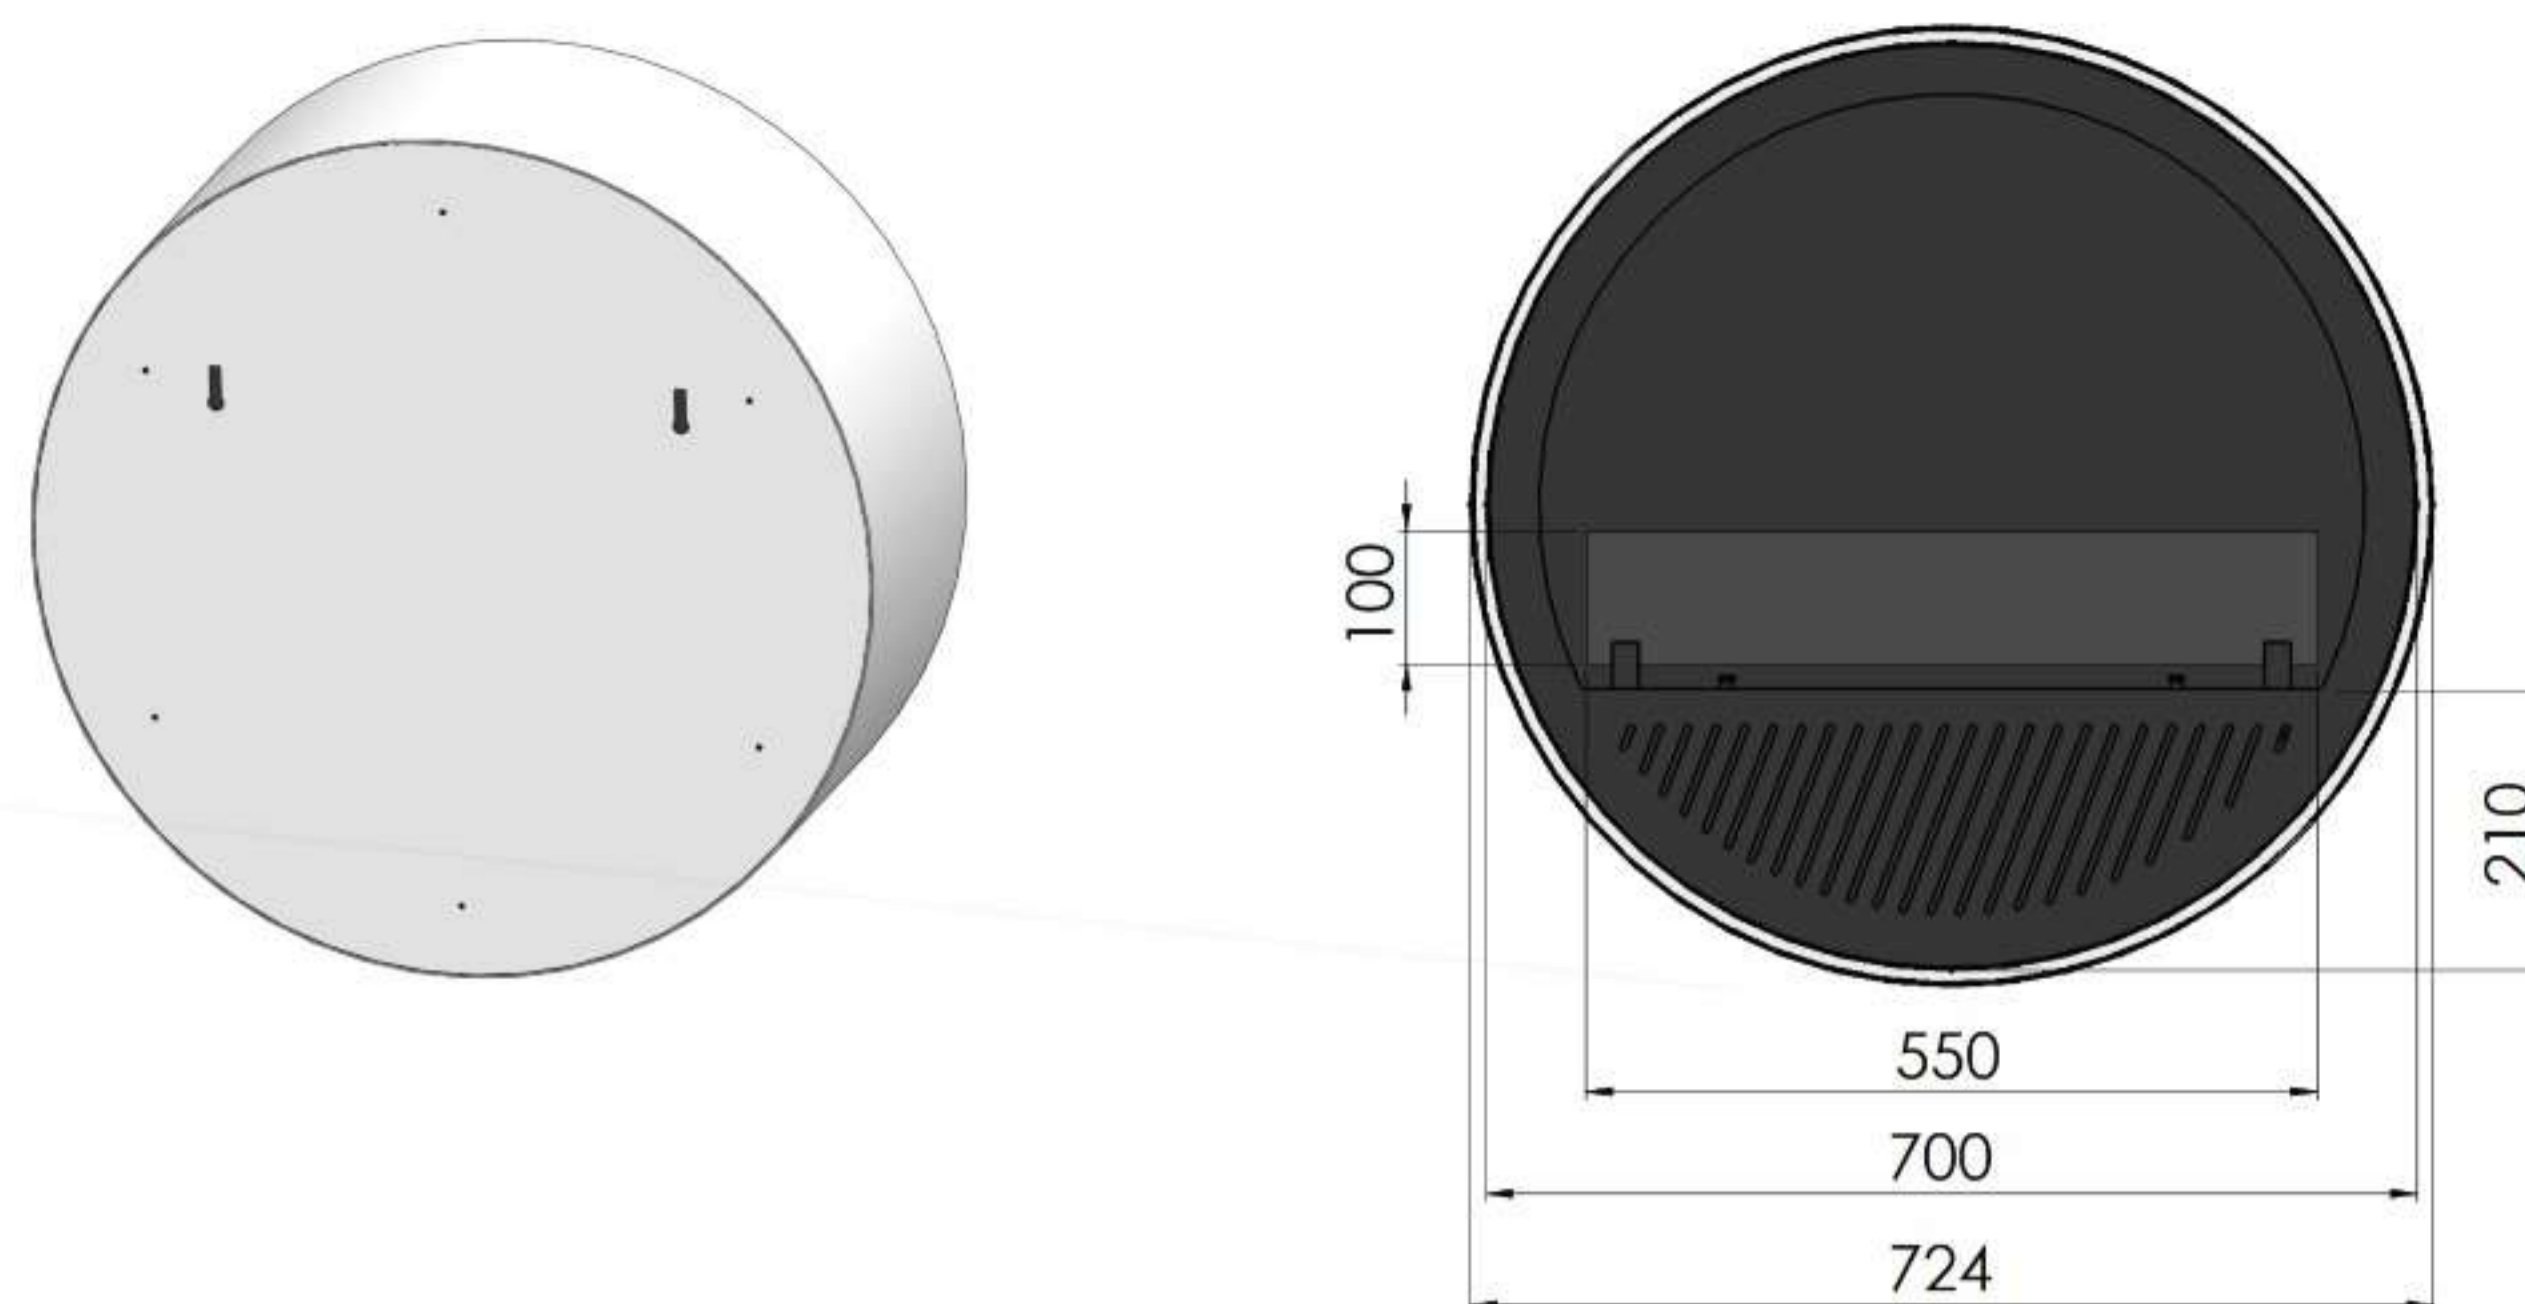

KARTA
PRODUKTOWA

Slimfire

BIOKOMINEK
Incyrcle Slim Wall

DIMENSIONS: Ø724mm x 300mm
 WYMIARY CAŁKOWITE : Ø724mm x 300mm

Type - for hanging
 Typ - biokominek do zawieszenia na ścianie

GLASS/SZYBA: 8mm tempered/hartowana Optiwhite 1szt (560mmx125mm)
 BURNER CAPACITY/ POJEMNOŚĆ PALENISKA - 1 L
 BURNING TIME/ CZAS SPALANIA : 1,5-2,5h
 BURNER TYPE/ TYP PALNIKA - Palnik Black/White Burner 500 (fala/wave)
 INSULATION/ IZOLACJA: lack/ brak
 MATERIAL/ MATERIAŁ : powder-coated steel/ stal malowana proszkowo
 FLAME ADJUSTMENT/ REGULACJA PŁOMIENIA : yes/ tak
 COLOR/ KOLOR - The interior part of the fireplace is available exclusively in black or white, while the outer casing can be in any color from the RAL palette/ Część wewnętrzna kominka wyłącznie w kolorze czarnym lub białym, obudowa zewnętrzna - kolor dowolny z palety RAL
 WEIGH/ WAGA NETTO- 49kgs

A ceramic fiber insert with a mesh increases safety and prolongs and optimizes the burning process. The sliding strip allows you to adjust the flame size and safely extinguish the fireplace, and the wave shape creates an additional 3D effect. The inner part of the fireplace with the burner always comes in white or black. The outer frame, which adds elegance and a modern touch, can be available in various colors.
 Wkład z włókna ceramicznego wraz z siatką podnosi bezpieczeństwo, a także wydłuża i optymalizuje proces palenia. Listwa przesuwana pozwala na regulację wielkości płomienia oraz na bezpieczne wygaszenie kominka a kształt fali tworzy dodatkowy efekt 3D. Wewnętrzna część kominka z palnikiem zawsze występuje w kolorze białym/czarnym. Zewnętrzna ramka, która nadaje elegancji i nowoczesnego charakteru, może występować w różnych kolorach.