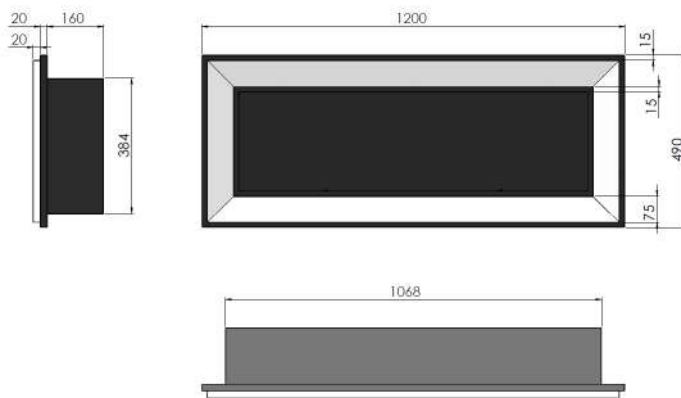

SIMPLE *fire*

PRODUCT
CARD

SIMPLE FRAME 1200

WYMIARY/ DIMENSION: 1200mm x 490mm x 200mm

Typ - do montażu we
wnęce/ możliwość
zawieszenia na ścianie
Wymagana wielkość wnęki:
1180mm x 400mm x 170mm

CZARNY POŁYSK

CZARNY MAT

BIAŁY POŁYSK

SZYBA: PROSTA, HARTOWANA 4mm (WYMIAR - 950mm x 100mm)

PALNIK - 800mm (pojemność 1,5 L)

CZAS SPALANIA - 2-3 godziny

TYP PALNIKA - PROSTY Ize stali NOX

MATERIAŁ - stal malowana proszkowo (ramki - stal nierdzewna)