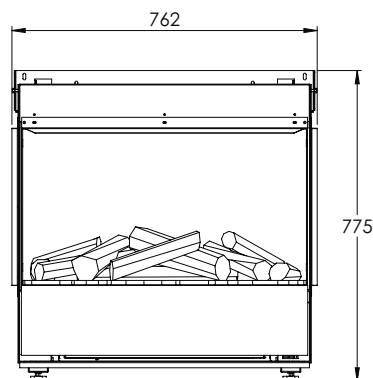

Specyfikacja techniczna

Efekt płomienia	Optimyst®
Numer katalogowy	400001279
Numer GTIN	5011139085023
Model	Wkład do zabudowy
Widok na palenisko	1-, 2-, lub 3-stronny
Kolor	Czarny
Dekoracja paleniska	Płonące polana
Wymiary zewnętrzne (szer. x wys. x gł.) [cm]	76,2x77,5x35,7
Wymiary do zabudowy (szer. x wys. x gł.) [cm]	Sprawdź wymagania techniczne dotyczące montażu.
Sterowanie	Pilot, aplikacja, sterowanie manualne
Efekty dźwiękowe	Tak
Oświetlenie	LED
Zmiana koloru płomienia	Tak
Regulowana jasność płomienia	Tak
Regulowana prędkość płomienia	Tak
Górne oświetlenie paleniska	Tak
Dolne oświetlenie paleniska	Tak
Funkcja grzania	Tak
Grzanie, moc w trybie 1 [W]	900
Grzanie, moc w trybie 2 [W]	900
Zużycie energii przez efekty optyczne [W]	260
ComforSaver	Tak
Masa produktu [kg]	48
Długość kabla zasilającego	1,5 m
Gwarancja	2 lata
Akcesoria	-