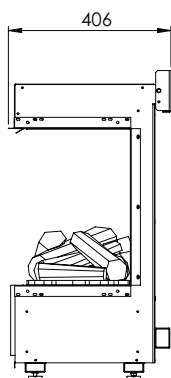

Specyfikacja techniczna

Efekt płomienia	Optimyst®
Numer katalogowy	400001279
Numer GTIN	5011139085023
Model	Wkład do zabudowy
Widok na palenisko	1-, 2-, lub 3-stronny
Kolor	Czarny
Dekoracja paleniska	Płonące polana
Wymiary zewnętrzne (szer. x wys. x gł.) [cm]	76,2x77,5x35,7
Wymiary do zabudowy (szer. x wys. x gł.) [cm]	Sprawdź wymagania techniczne dotyczące montażu.
Sterowanie	Pilot, aplikacja, sterowanie manualne
Efekty dźwiękowe	Tak
Oświetlenie	LED
Zmiana koloru płomienia	Tak
Regulowana jasność płomienia	Tak
Regulowana prędkość płomienia	Tak
Górne oświetlenie paleniska	Tak
Dolne oświetlenie paleniska	Tak
Funkcja grzania	Tak
Grzanie, moc w trybie 1 [W]	900
Grzanie, moc w trybie 2 [W]	900
Zużycie energii przez efekty optyczne [W]	260
ComforSaver	Tak
Masa produktu [kg]	48
Długość kabla zasilającego	1,5 m
Gwarancja	2 lata
Akcesoria	-