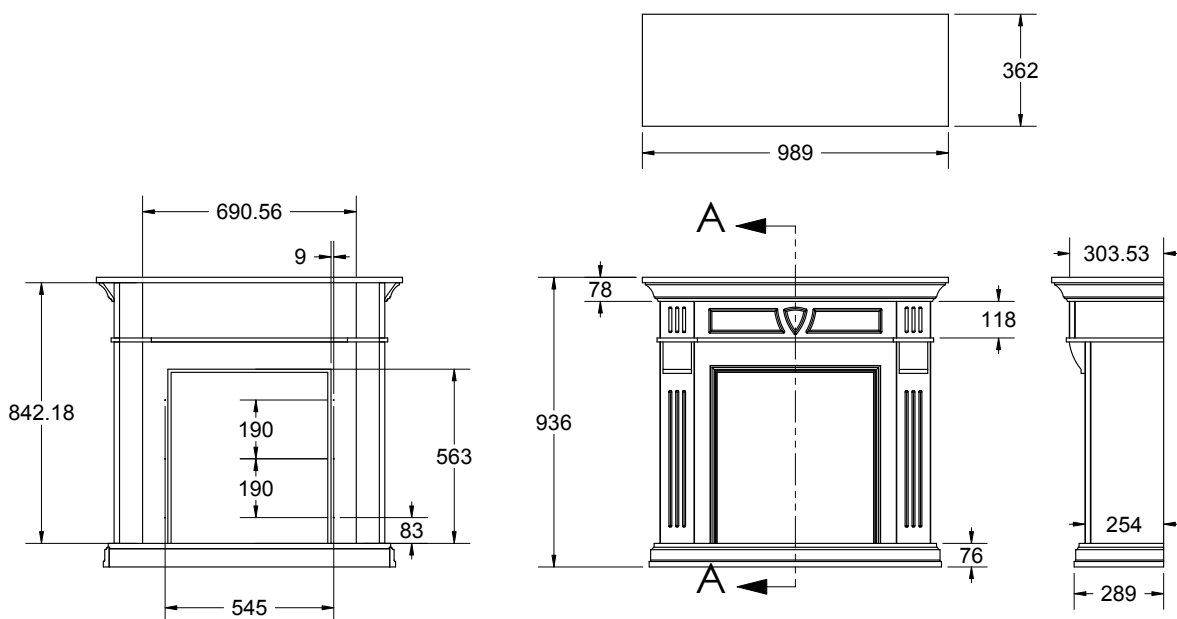

		Beethoven antique
Ogólna specyfikacja	Efekt płomieni	Optiflame®
	Numer katalogowy	207906
	Kod EAN	5011139207906
	Model	Kominek z obudową
	Widok na palenisko	1-stronny
	Kolor	Kremowa biel
	Dekoracja paleniska	Płonące polana
Wymiary produktu	Wymiary paleniska (szer. x wys.)	52 x 42 cm
	Wymiary zewnętrzne (szer. x wys. x gł.)	98,9 x 93,6 x 36,2 cm
Szczegółowa specyfikacja	Funkcja grzewcza	Tak
	Termostat	Tak
	Pilot zdalnego sterowania	Tak
	Dodatkowe sterowanie manualne	Regulacja płomienia i efektów kolorystycznych
	Podświetlenie	LED
	Efekty dźwiękowe	Nie
	Efekty kolorystyczne	Opcja podświetlenia płomieni w kolorze niebieskim, czerwonym lub pomarańczowym
Pobór energii	Grzanie, moc w trybie 1	1400 W
	Grzanie, moc w trybie 2	–
	Zużycie energii przez efekty optyczne	7 W
	Maks. zużycie energii	1400 W
Zasilanie	Napięcie / częstotliwość	230 V / 50 Hz
Informacje dodatkowe	Masa produktu	37 kg
	Długość kabla zasilającego	1,5 m
	Gwarancja	2 lata