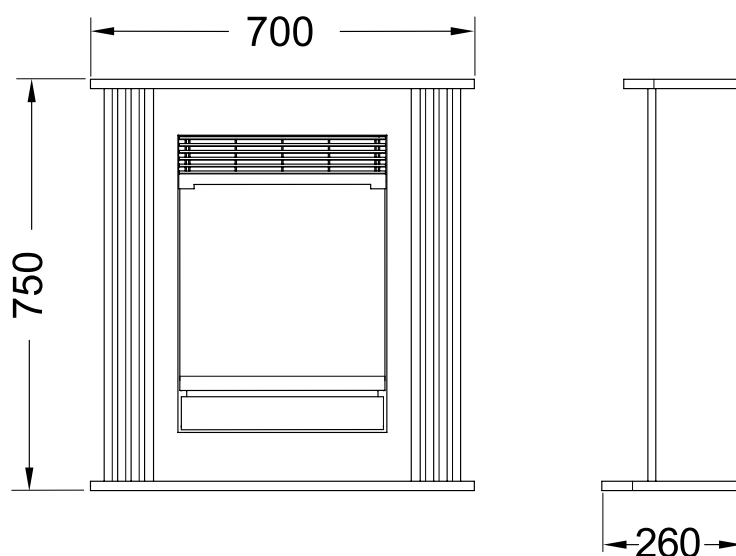

Mini Mozart walnut
207999 / 5011139207999

Mini Mozart black
208408 / 5011139208408

		Mini Mozart walnut	Mini Mozart black
Ogólna specyfikacja	Efekt płomieni	Optiflame®	Optiflame®
	Numer katalogowy	207999	208408
	Kod EAN	5011139207999	5011139208408
	Model	Kominek z obudową	Kominek z obudową
	Widok na palenisko	1-stronny	1-stronny
	Kolor	Orzech	Czarny
	Dekoracja paleniska	Płonące polana	Płonące polana
Wymiary produktu	Wymiary paleniska (szer. x wys.)	38 x 34 cm	38 x 34 cm
	Wymiary zewnętrzne (szer. x wys. x gł.)	70 x 75 x 26 cm	70 x 75 x 26 cm
Szczegółowa specyfikacja	Funkcja grzewcza	Tak	Tak
	Termostat	Tak	Tak
	Pilot zdalnego sterowania	Nie	Nie
	Dodatkowe sterowanie manualne	Tak	Tak
	Podświetlenie	LED	LED
	Efekty dźwiękowe	Nie	Nie
	Efekty kolorystyczne	Nie	Nie
Pobór energii	Grzanie, moc w trybie 1	750 W	750 W
	Grzanie, moc w trybie 2	1500 W	1500 W
	Zużycie energii przez efekty optyczne	15 W	15 W
	Maks. zużycie energii	1500 W	1500 W
Zasilanie	Napięcie / częstotliwość	230 V/50 Hz	230 V/50 Hz
Informacje dodatkowe	Masa produktu	20 kg	20 kg
	Długość kabla zasilającego	1,5 m	1,5 m
	Gwarancja	2 lata	2 lata