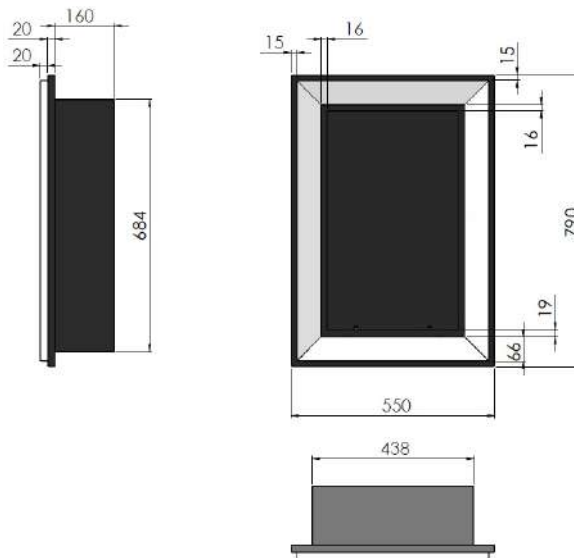

SIMPLE *fire*

PRODUCT
CARD

SIMPLE FRAME 550

WYMIARY/ DIMENSION: 550mm x 790mm x 200mm

Typ - do montażu we wnęce/
możliwość zawieszenia na ścianie.
Wymagana wielkość wnęki:
480mm x 700mm x 170mm

CZARNY MAT

CZARNY POŁYSK

BIAŁY POŁYSK

SZYBA: PROSTA, HARTOWANA 4mm (WYMIAR - 300mm x 100mm)

PALNIK - 300 mm (pojemność - 0,7L)

CZAS SPALANIA - 1,5-2 godziny

TYP PALNIKA - PROSTY ze stali INOX

MATERIAŁ - stal malowana proszkowo

IZOLACJA - brak