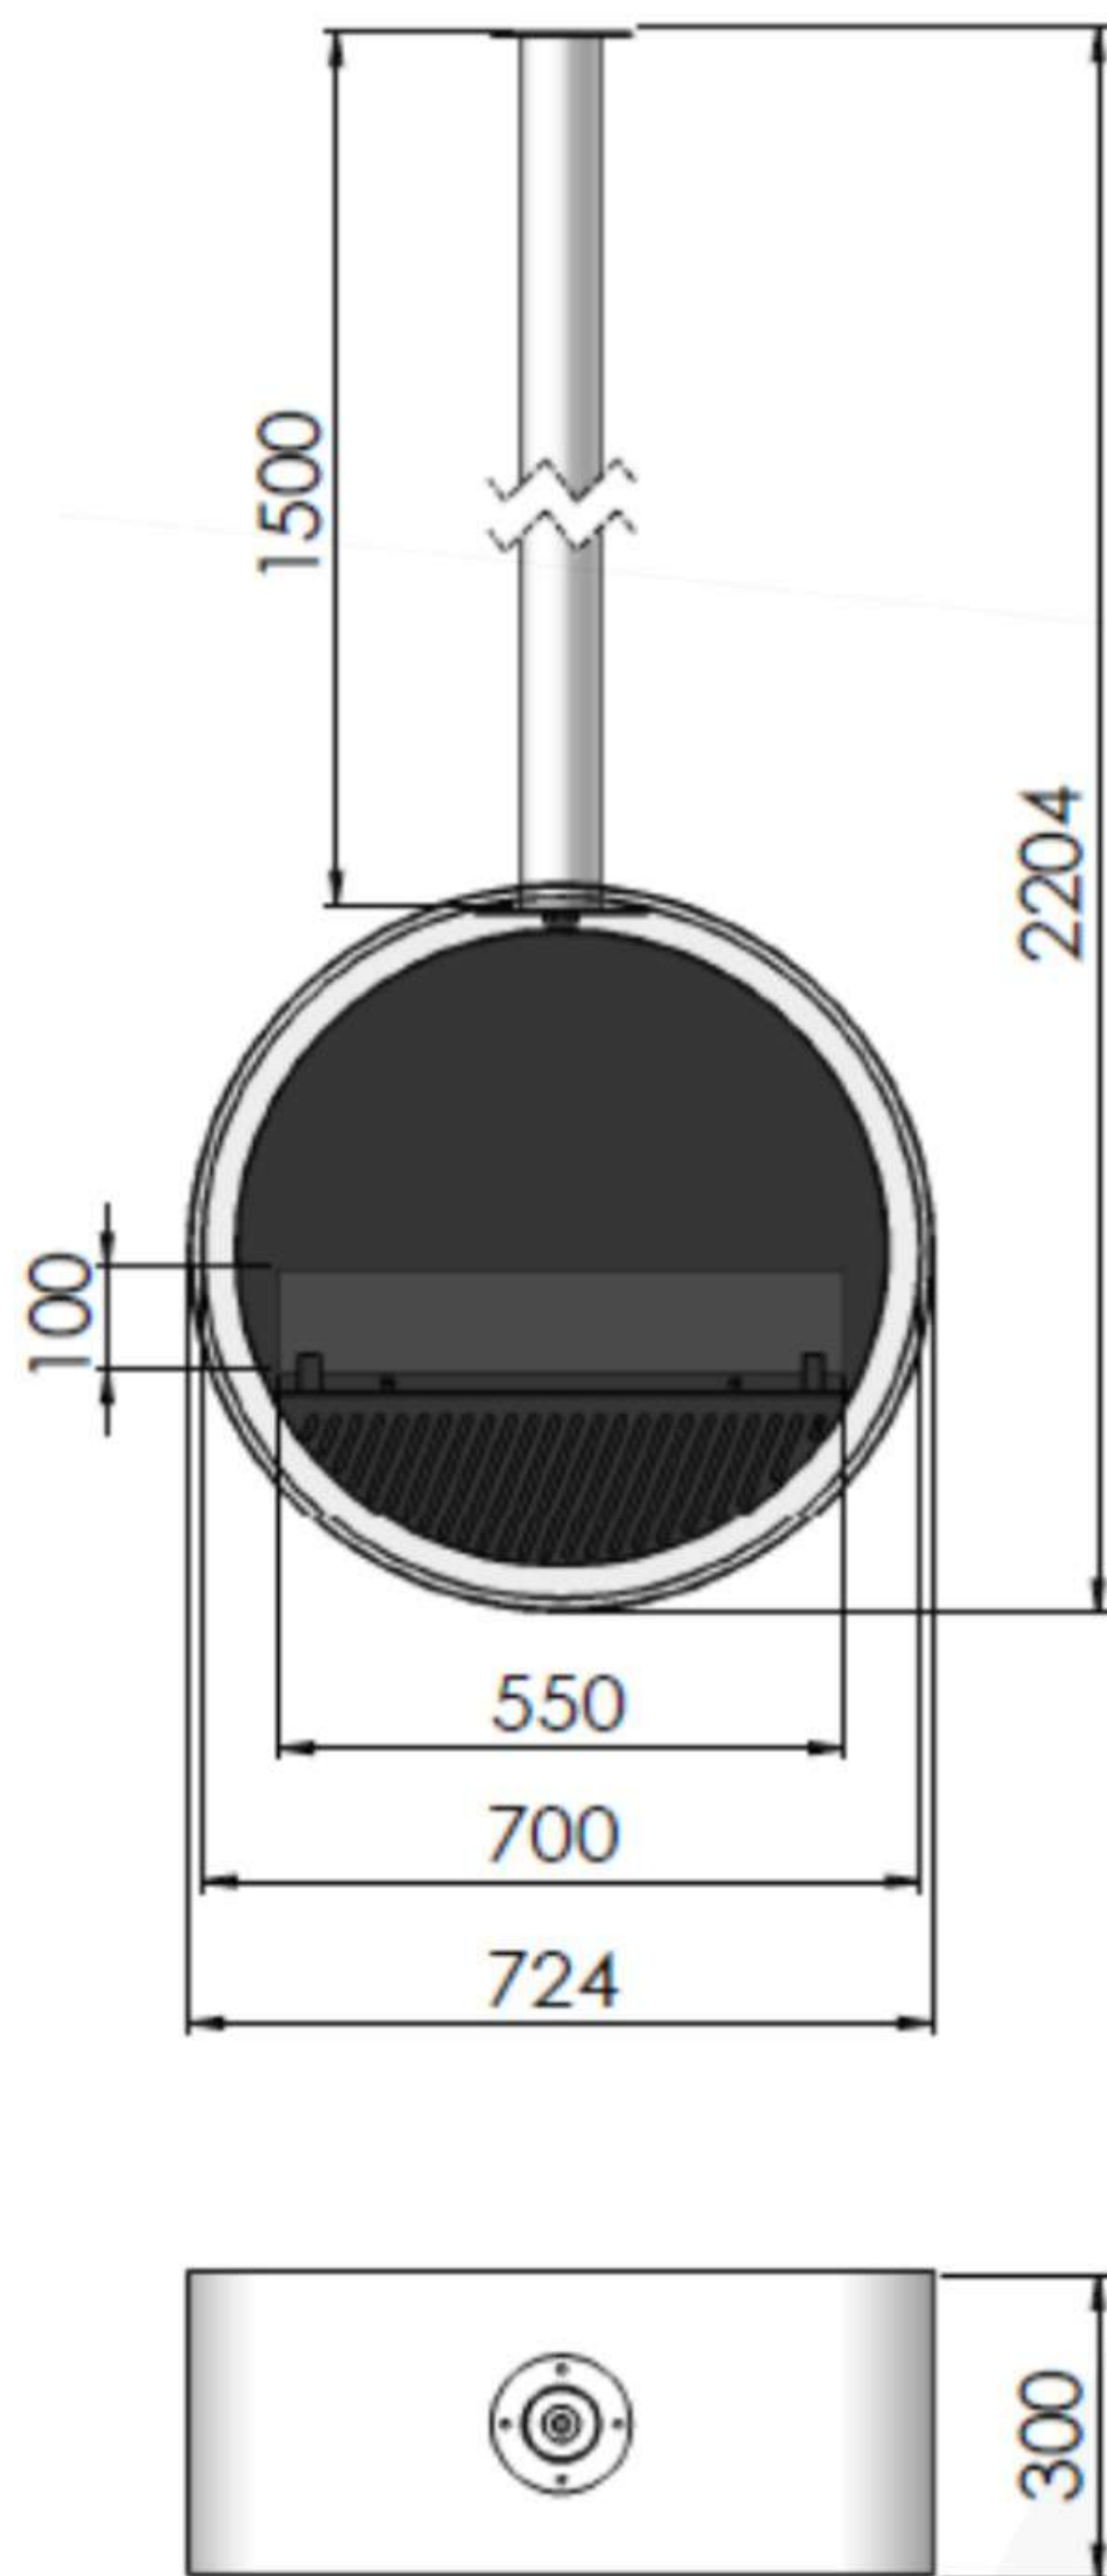

KARTA  
PRODUKTOWA

*Slimfire*

BIOKOMINEK  
Incyrcl Slim

DIMENSIONS: Ø724mm x 300mm x 2204mm (pipe 1500mm)  
 WYMIARY CAŁKOWITE : Ø724mm x 300mm x 2204mm (rura 1500mm)

Incyrcle Slim

Type - for ceiling mounting  
 Typ - biokominek do zawieszenia na suficie

GLASS/SZYBA: 8mm tempered/hartowana Optiwhite 1szt (560mmx125mm)  
 BURNER CAPACITY/ POJEMNOŚĆ PALENISKA - 1 L  
 BURNING TIME/ CZAS SPALANIA : 1,5-2,5h  
 BURNER TYPE/ TYP PALNIKA - Palnik Black/White Burner 500 (fala/wave)  
 INSULATION/ IZOLACJA: lack/ brak  
 MATERIAL/ MATERIAŁ : powder-coated steel/ stal malowana proszkowo  
 FLAME ADJUSTMENT/ REGULACJA PŁOMIENIA : yes/ tak  
 COLOR/ KOLOR - The interior part of the fireplace is available exclusively in black or white, while the outer casing can be in any color from the RAL palette/ Część wewnętrzna kominka wyłącznie w kolorze czarnym lub białym, obudowa zewnętrzna - kolor dowolny z palety RAL  
 WEIHG/ WAGA NETTO- 59kgs