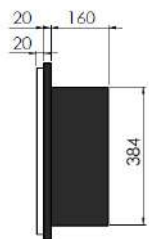

SIMPLE *fire*

PRODUCT
CARD

SIMPLE FRAME 1500

WYMIARY/ DIMENSION: 1500mm x 490mm x 200mm

Typ - do montażu we wnęce/ możliwość powieszenia na ścianie.
Wymagana wielkość wnęki: 1380mm x 400mm x 170mm

CZARNY POŁYSK

CZARNY MAT

BIAŁY POŁYSK

SZYBA: PROSTA, HARTOWANA 4mm (WYMIAR - 1100mm x 100mm)

PALNIK - 800mm (pojemność 1,5 L)

CZAS SPALANIA - 2-3 godziny

TYP PALNIKA - PROSTY ze stali INOX

MATERIAŁ - stal malowana proszkowo (ramki - stal nierdzewna)