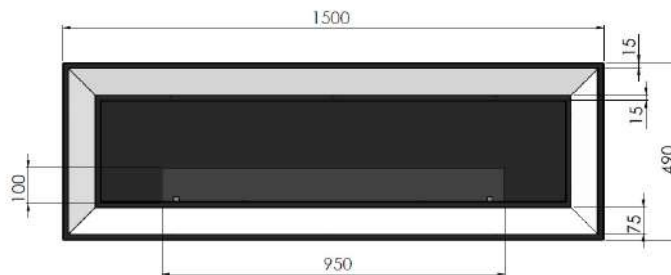

SIMPLE *fire*

PRODUCT
CARD

SIMPLE FRAME 1500

WYMIARY/ DIMENSION: 1500mm x 490mm x 200mm

Typ - do montażu we wnęce/ możliwość powieszenia na ścianie.
Wymagana wielkość wnęki: 1380mm x 400mm x 170mm

CZARNY POŁYSK

CZARNY MAT

BIAŁY POŁYSK

SZYBA: PROSTA, HARTOWANA 4mm (WYMIAR - 1100mm x 100mm)

PALNIK - 800mm (pojemność 1,5 L)

CZAS SPALANIA - 2-3 godziny

TYP PALNIKA - PROSTY ze stali INOX

MATERIAŁ - stal malowana proszkowo (ramki - stal nierdzewna)

IZOLACJA - brak

KOLOR STANDARDOWY - czarny (+ ramki w kolorach : czarny połysk, biały połysk, czarny mat)

WAGA - 35kg

Posiada system odpowietrzający, który zapobiega powstaniu ciśnienia pod palnikiem przy ewentualnym przelaniu paliwa. Dzięki dodatkowemu zbiornikowi pod palnikiem, system ten zapobiega wypłynięciu paliwa poza biokominek.