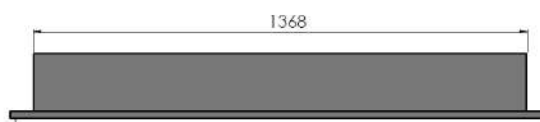

SIMPLE *fire*

PRODUCT
CARD

SIMPLE FRAME 1500

WYMIARY/ DIMENSION: 1500mm x 490mm x 200mm

Typ - do montażu we wnęce/ możliwość powieszenia na ścianie.
Wymagana wielkość wnęki: 1380mm x 400mm x 170mm

CZARNY POŁYSK

CZARNY MAT

BIAŁY POŁYSK

SZYBA: PROSTA, HARTOWANA 4mm (WYMIAR - 1100mm x 100mm)

PALNIK - 800mm (pojemność 1,5 L)

CZAS SPALANIA - 2-3 godziny

TYP PALNIKA - PROSTY ze stali INOX

MATERIAŁ - stal malowana proszkowo (ramki - stal nierdzewna)

IZOLACJA - brak

KOLOR STANDARDOWY - czarny (+ ramki w kolorach : czarny połysk, biały połysk, czarny mat)

WAGA - 35kg

Posiada system odpowietrzający, który zapobiega powstaniu ciśnienia pod palnikiem przy ewentualnym przelaniu paliwa. Dzięki dodatkowemu zbiornikowi pod palnikiem, system ten zapobiega wypłynięciu paliwa poza biokominek.