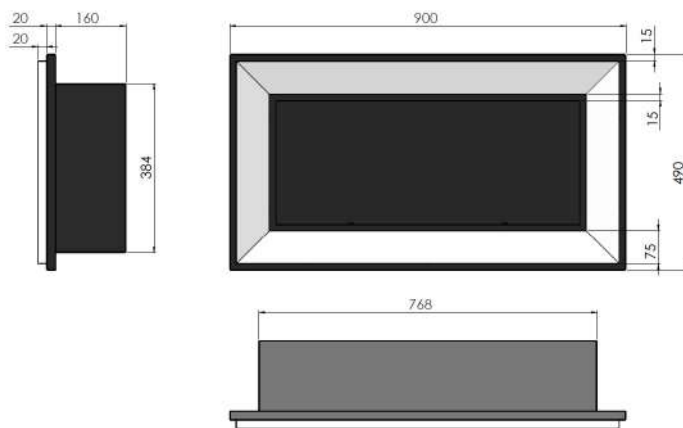

SIMPLE *fire*

PRODUCT
CARD

SIMPLE FRAME 900

WYMIARY/ DIMENSION: 900mm x 490mm x 200mm

Typ - do montażu we wnęcie/ możliwość powieszenia na ścianie
 Wymagana wielkość wnęki:
 800mm x 400mm x 170mm

CZARNY POŁYSK

CZARNY MAT

BIAŁY POŁYSK

SZYBA: PROSTA, HARTOWANA 4mm (WYMIAR - 600mm x 100mm)

PALNIK - 450 mm (pojemność - 1L)

CZAS SPALANIA - 1,5-2 godziny

TYP PALNIKA - PROSTY ze stali INOX

MATERIAŁ - stal malowana proszkowo (ramki - stal nierdzewna)